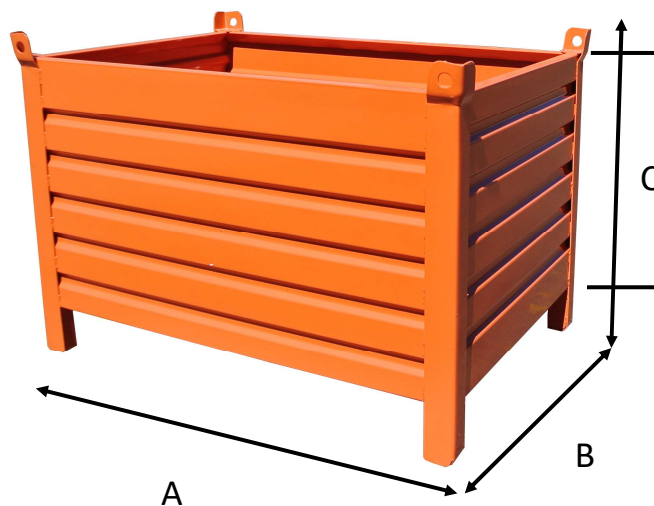

Scheda Tecnica

CONTENITORE IN LAMIERA SU PIEDINI

Codice	Capacità litri	Portata kg	Lunghezza -A- cm	Larghezza -B- cm	Altezza -C- cm
730	400	800	100	80	50
692	600	800	120	80	65

CONTENITORE IN LAMIERA CON SLITTA

Codice	Capacità litri	Portata kg	Lunghezza -A- cm	Larghezza -B- cm	Altezza -C- cm
752	500	800	100	80	65
753	600	800	120	80	65